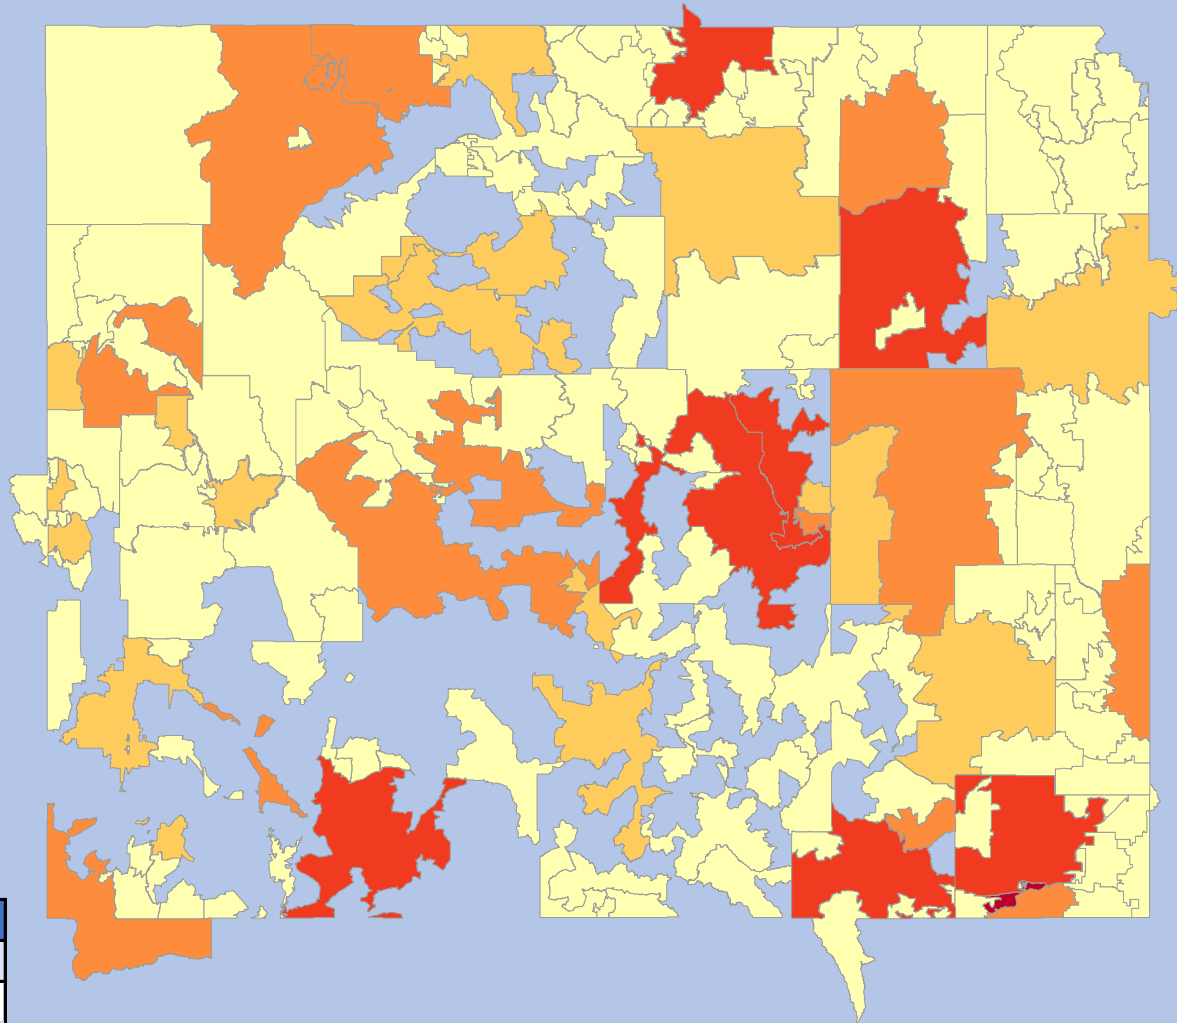

WYOMING POPULATION DISTRIBUTION PER ZIP CODE

LEGEND		
Color	Min.	Max.
Yellow	0	3.000
Light Orange	3.000	10.000
Orange	10.000	20.000
Red-Orange	20.000	35.000
Red	35.000	70.000

Prepared by
Wyoming Heat Map Generator