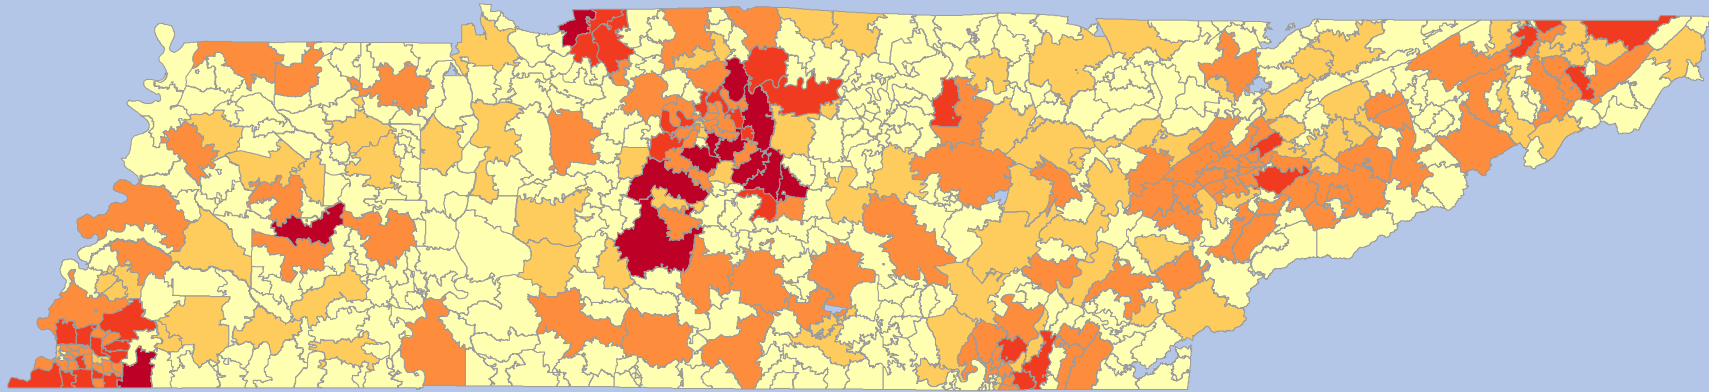

TENNESSEE POPULATION DISTRIBUTION PER ZIP CODE

LEGEND

Color	Min.	Max.
Light Yellow	0	7.500
Yellow-Orange	7.500	15.000
Orange	15.000	35.000
Red-Orange	35.000	50.000
Dark Red	50.000	70.000

Prepared by
Tennessee Heat Map Generator