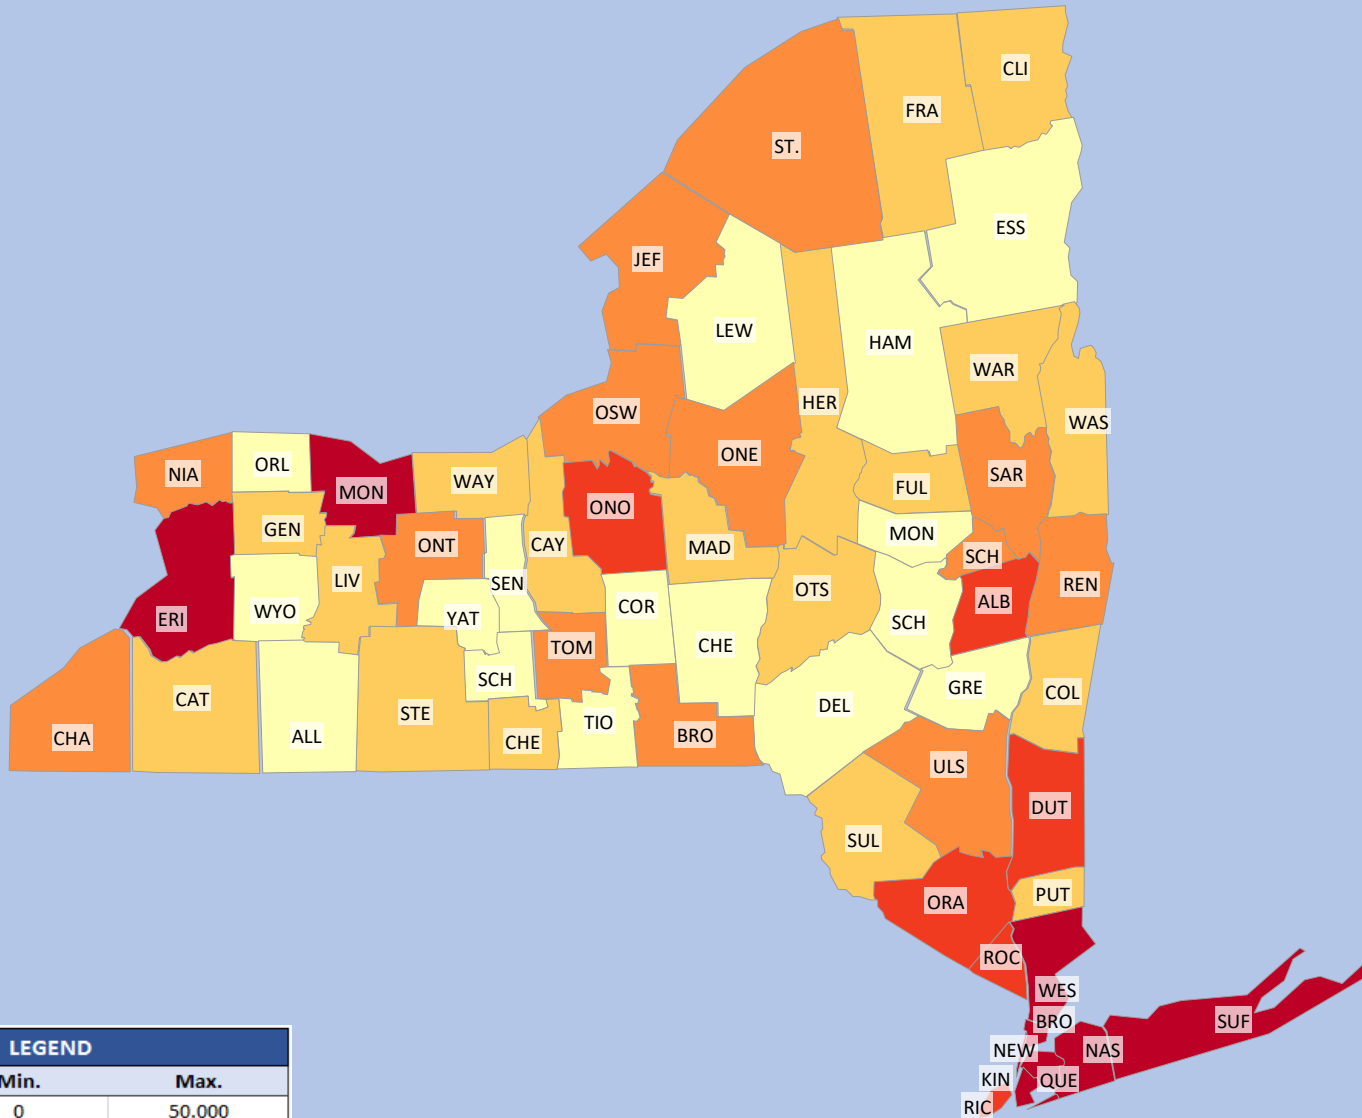

NEW YORK POPULATION DISTRIBUTION PER COUNTY

LEGEND		
Color	Min.	Max.
Light Yellow	0	50.000
Yellow-Orange	50.000	100.000
Orange	100.000	250.000
Red-Orange	250.000	500.000
Dark Red	500.000	99.999.999

Prepared by
New York Heat Map Generator