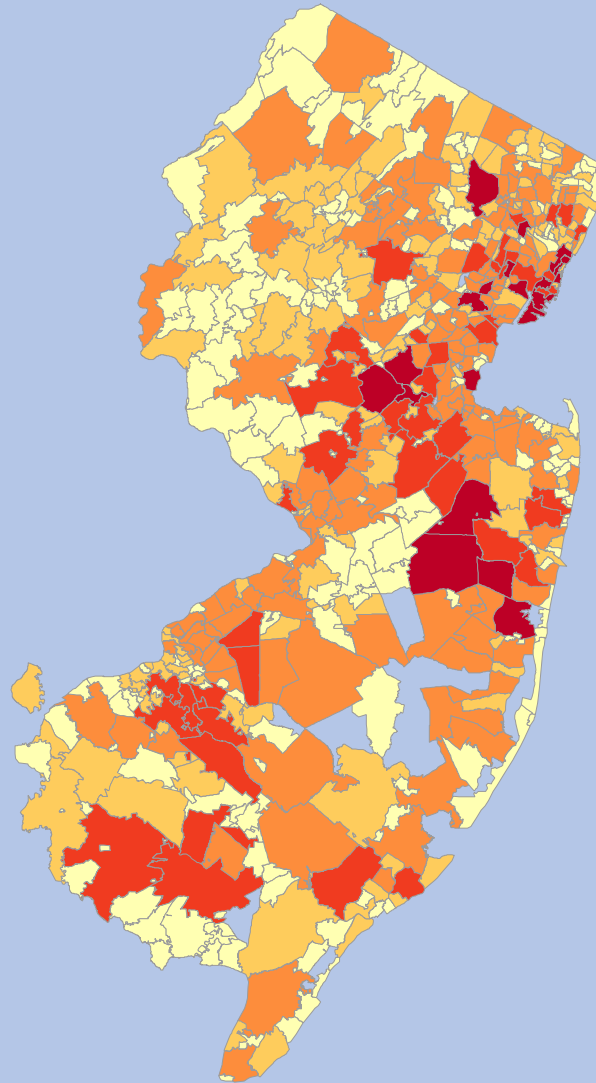

NEW JERSEY POPULATION DISTRIBUTION PER ZIP CODE

LEGEND		
Color	Min.	Max.
Light Yellow	0	7.500
Yellow	7.500	15.000
Orange	15.000	35.000
Red	35.000	50.000
Dark Red	50.000	70.000

Prepared by
New Jersey Heat Map Generator