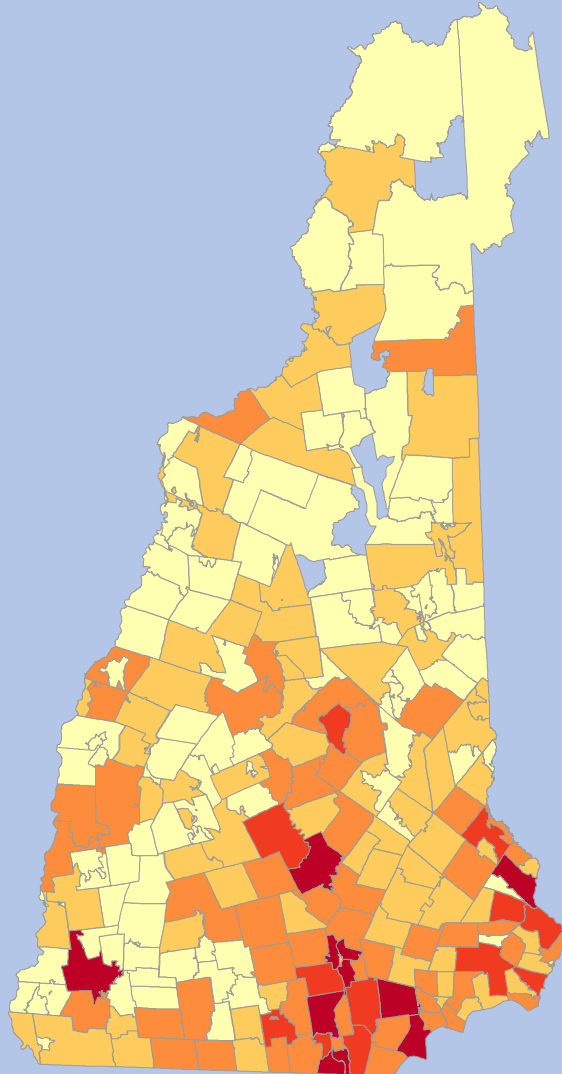

NEW HAMPSHIRE POPULATION DISTRIBUTION PER ZIP CODE

LEGEND		
Color	Min.	Max.
Light Yellow	0	2.000
Yellow-Orange	2.000	5.000
Orange	5.000	15.000
Red-Orange	15.000	25.000
Dark Red	25.000	70.000

Prepared by
New Hampshire Heat Map Generator