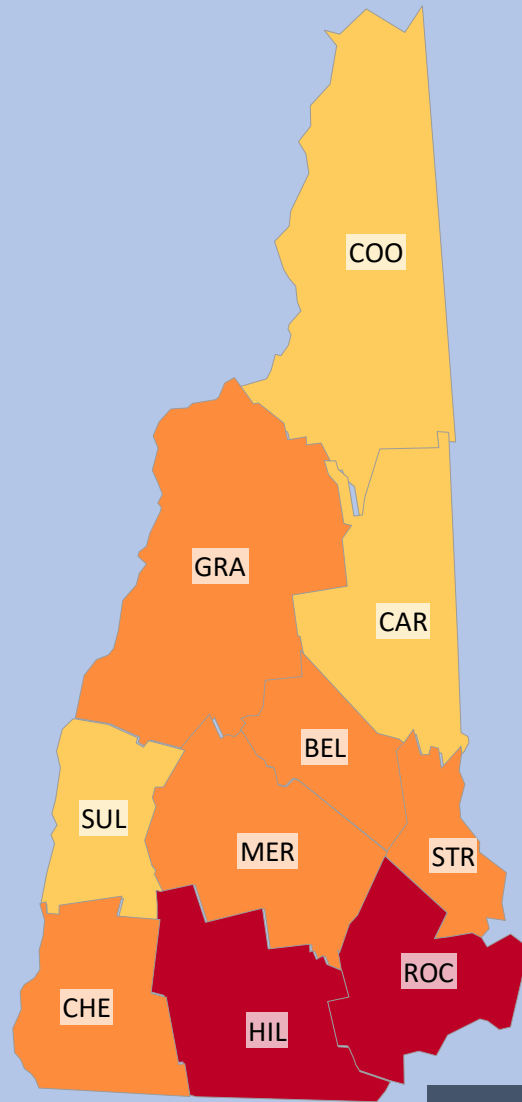

NEW HAMPSHIRE POPULATION DISTRIBUTION PER COUNTY

LEGEND		
Color	Min.	Max.
Light Yellow	0	20.000
Yellow-Orange	20.000	50.000
Orange	50.000	100.000
Dark Orange	100.000	200.000
Dark Red	200.000	500.000

Prepared by
New Hampshire Heat Map Generator