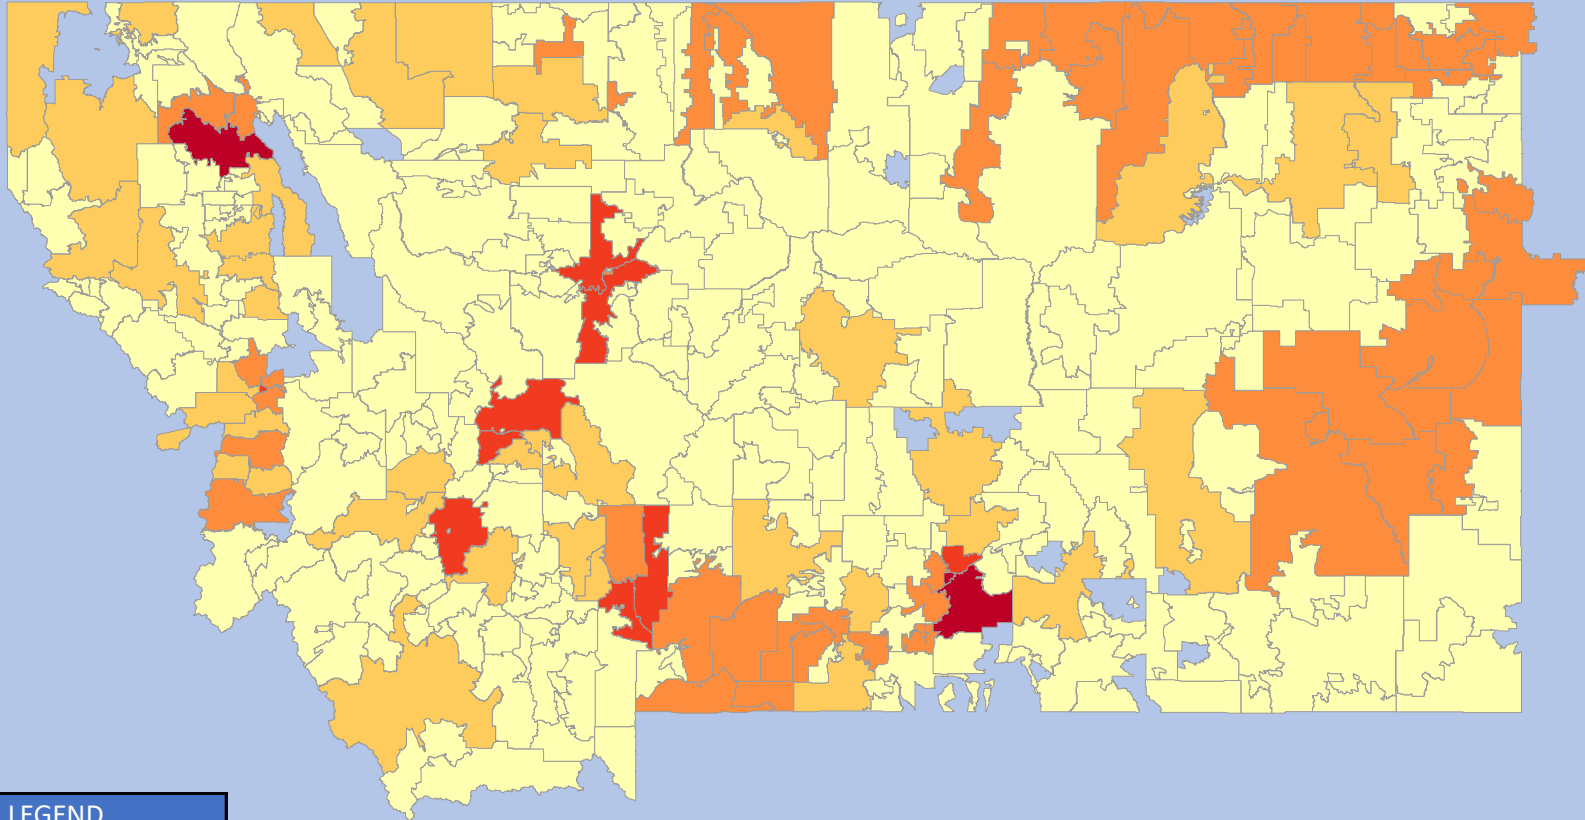

MONTANA POPULATION DISTRIBUTION PER ZIP CODE

LEGEND

Color	Min.	Max.
Light Yellow	0	3.000
Yellow-Orange	3.000	10.000
Orange	10.000	20.000
Red-Orange	20.000	35.000
Dark Red	35.000	70.000

Prepared by
Montana Heat Map Generator