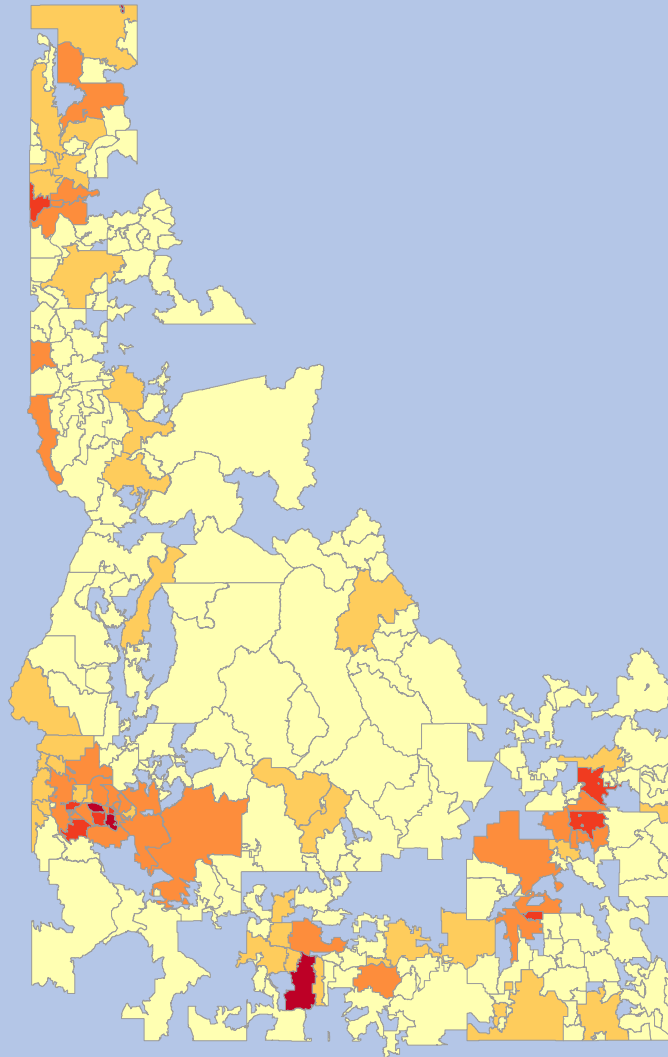

IDAHO POPULATION DISTRIBUTION PER ZIP CODE

LEGEND		
Color	Min.	Max.
Light Yellow	0	4.000
Yellow-Orange	4.000	15.000
Orange	15.000	35.000
Red-Orange	35.000	50.000
Dark Red	50.000	70.000

Prepared by
Idaho Heat Map Generator