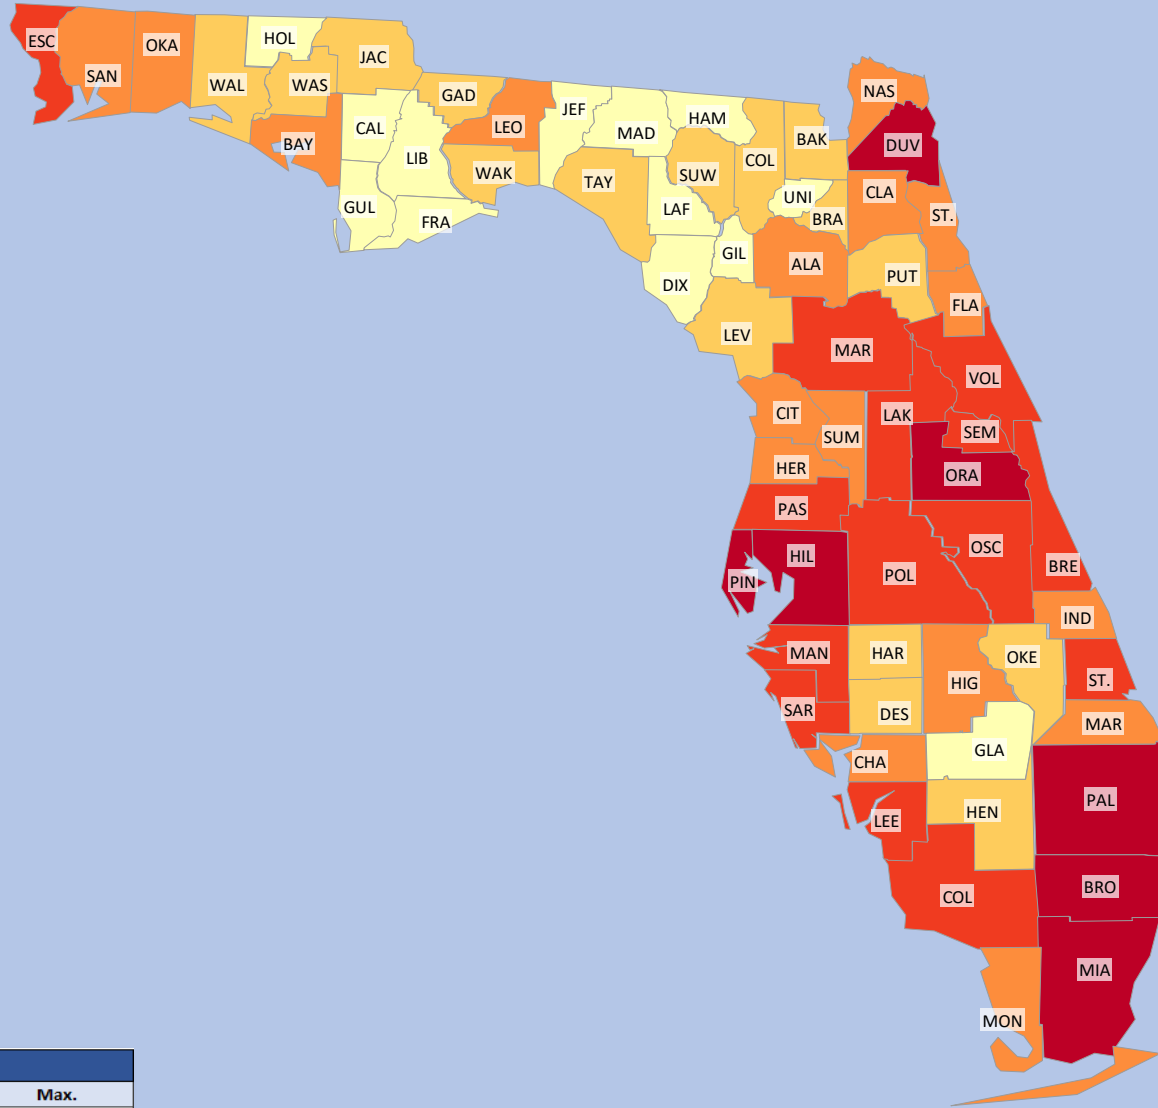

# FLORIDA POPULATION DISTRIBUTION PER COUNTY

LEGEND		
Color	Min.	Max.
Lightest Yellow	0	20.000
Light Orange	20.000	75.000
Orange	75.000	300.000
Dark Orange	300.000	900.000
Dark Red	900.000	3.000.000

Prepared by  
Florida Heat Map Generator