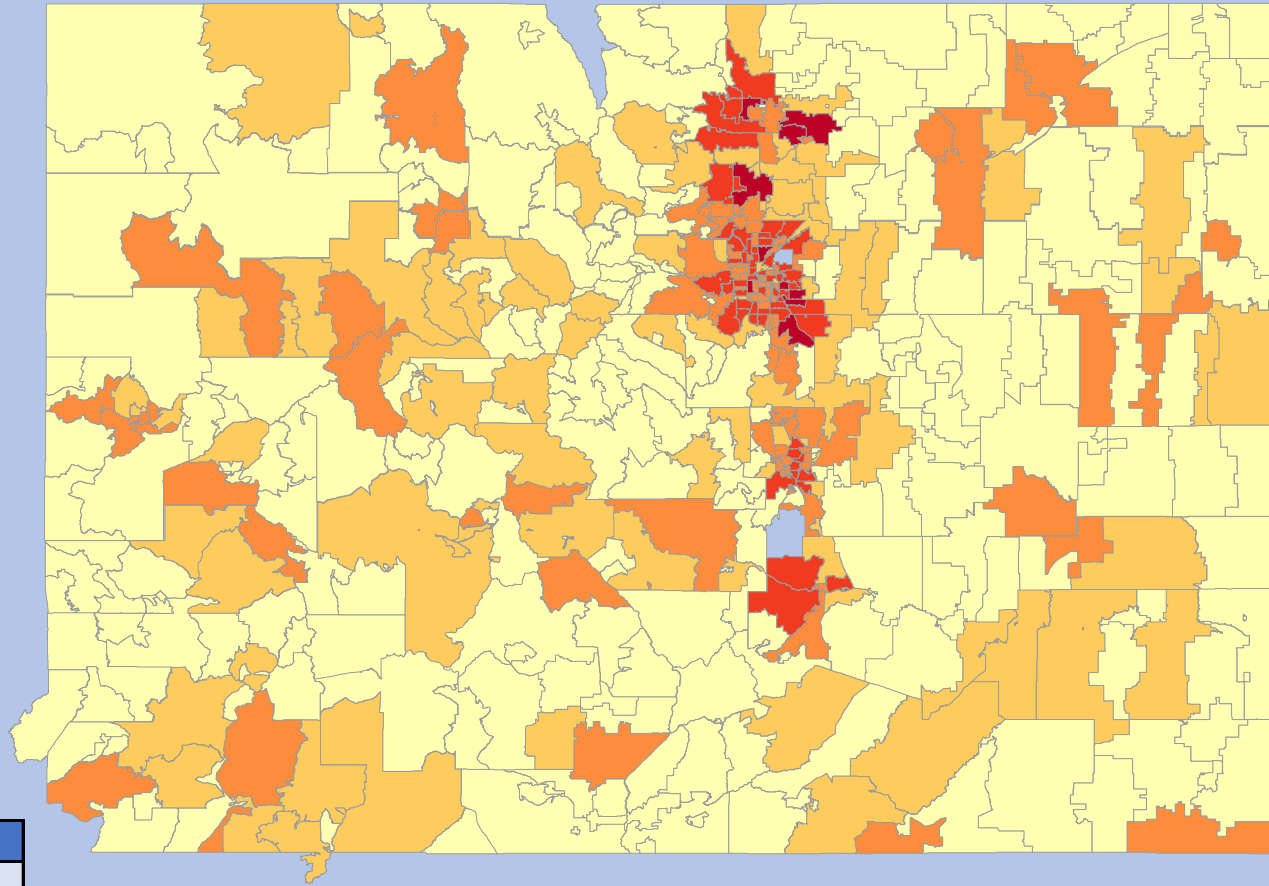

## COLORADO POPULATION DISTRIBUTION PER ZIP CODE

### LEGEND

Color	Min.	Max.
Light Yellow	0	4.000
Yellow-Orange	4.000	12.500
Orange	12.500	30.000
Red-Orange	30.000	50.000
Dark Red	50.000	70.000

Prepared by  
Colorado Heat Map Generator