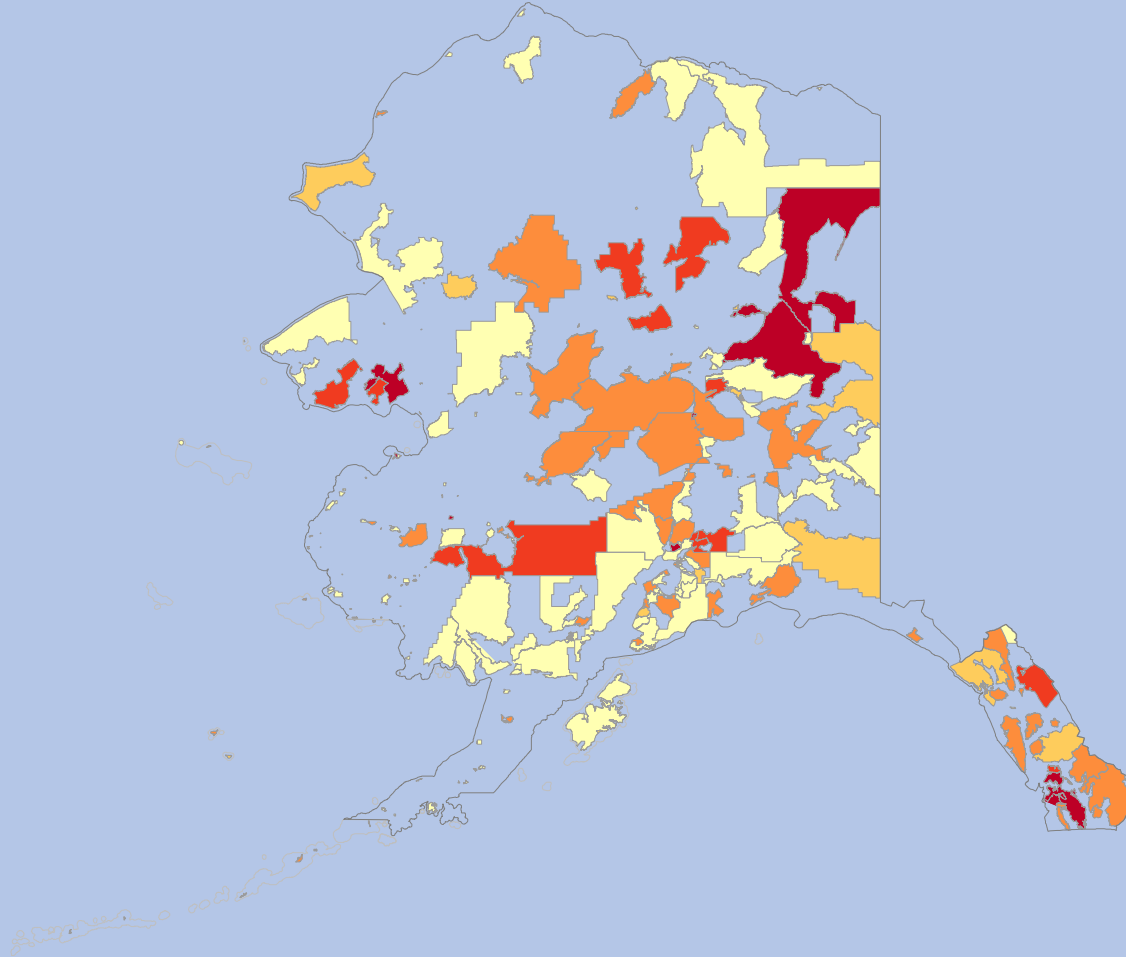

ALASKA POPULATION DISTRIBUTION PER ZIP CODE

LEGEND		
Color	Min.	Max.
Yellow	0	7.500
Light Orange	7.500	15.000
Orange	15.000	35.000
Dark Orange	35.000	50.000
Dark Red	50.000	70.000

Prepared by
Alaska Heat Map Generator